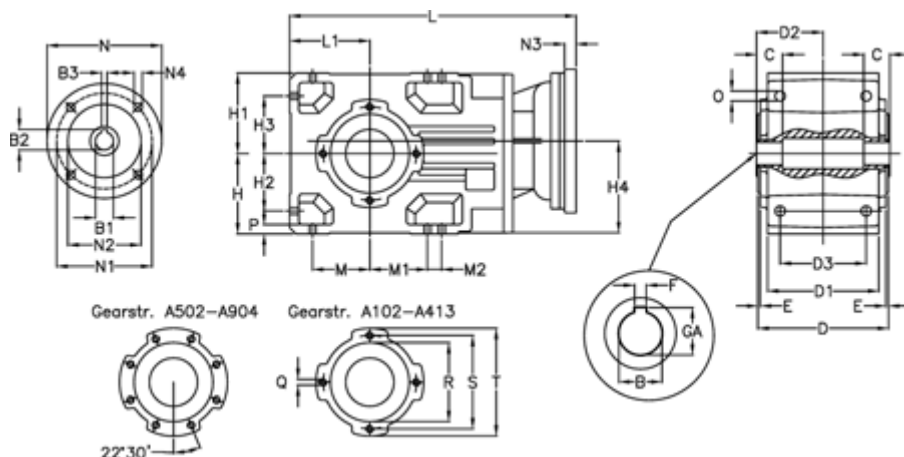

Varenummer: 29600300543240  
 Beskrivelse: Keglehjulsgear A302UH35-5,4-P100B5

## Mål

B	= 35	D2 = 80.0	H3 = 63.0	N1 = 215	S = 115
B1	= 28	D3 = 95	H4 = 108.5	N2 = 180	T = 140
B2	= 31.3	E = 3.0	L = 362.5	N3 = 0	
B3	= 8	F = 10	L1 = 90	N4 = M12x16	
Betegnelse	= A302UH35-xx-P100 B5	GA = 38.3	M = 63.0	O = 12.0	
C	= 25	H = 90	M1 = 63.0	P = 11	
D	= 156	H1 = 90	M2 = 22	Q = M8x15	
D1	= 130	H2 = 63.0	N = 250	R = 95	